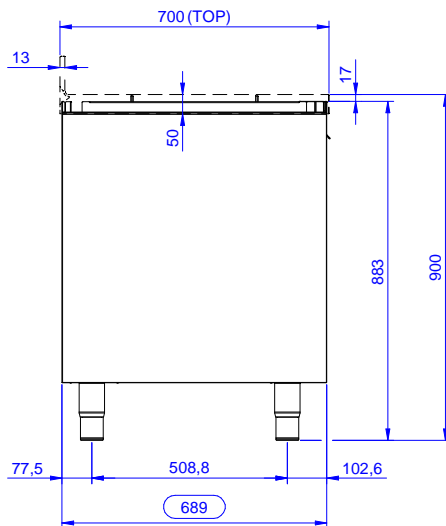

Kaappi allastasolle, kaksi saranoitua ovea, ilman työtasoa, 700mm

KAPPALE # _____

MALLI # _____

NIMI # _____

SIS # _____

AIA # _____

133183 (RSAU7002HD)

Kaappi allastasolle, kaksi saranoitua ovea, ilman työtasoa, 700mm

Rakenne

- Yksikkö ilman takapaneelia takaa helpon asennettavuuden
- Vahvistettu sivu- ja takapaneeli 304 AISI ruostumatonta terästä
- 200mm korkeat ja 54mm halkaisijaltaan olevat jalat 304 AISI ruostumatonta terästä. Voidaan säätää -50/+30mm
- Teräksinen sisärunko takaa erityisen vahvuuden
- Kaksi liukuovea takaavat helpon pääsyn kaappiin
- Tukevat äänieristetyt saranalliset ovet
- Äänivaimennetut saranoidut ovet ja 304 AISI ruostumatonta terästä olevat saranat
- Ilman kantta yhteinäisiin asennuksiin

Lisävarusteet

- Etupotkulista PNC 133205
- Sivupotkulista 700mm PNC 133206

HYVÄKSYNTÄ: _____

Edestä

Sivulta

Päältä

Avaintieto

Kaapin leveys:		
133183 (RSAU7002HD)	645 mm	
Kaapin syvyys:	645 mm	
Kaapin korkeus:	650 mm	
Ulkomitat, leveys:	700 mm	
Ulkomitat, syvyys:	700 mm	
Ulkomitat, korkeus:	883 mm	
Ovien lukumäärä ja tyyppi	2 Itsestään sulkeutuva	
Nettopaino:	27 kg	